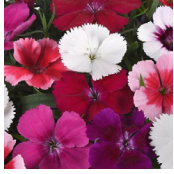

White Peppermint

CATHARANTHUS SOIREE KAWAI

CELOSIA

Dracula

Flamma Mix

Prestige Red

Wizard Select Mix

DIANTHUS CORONET